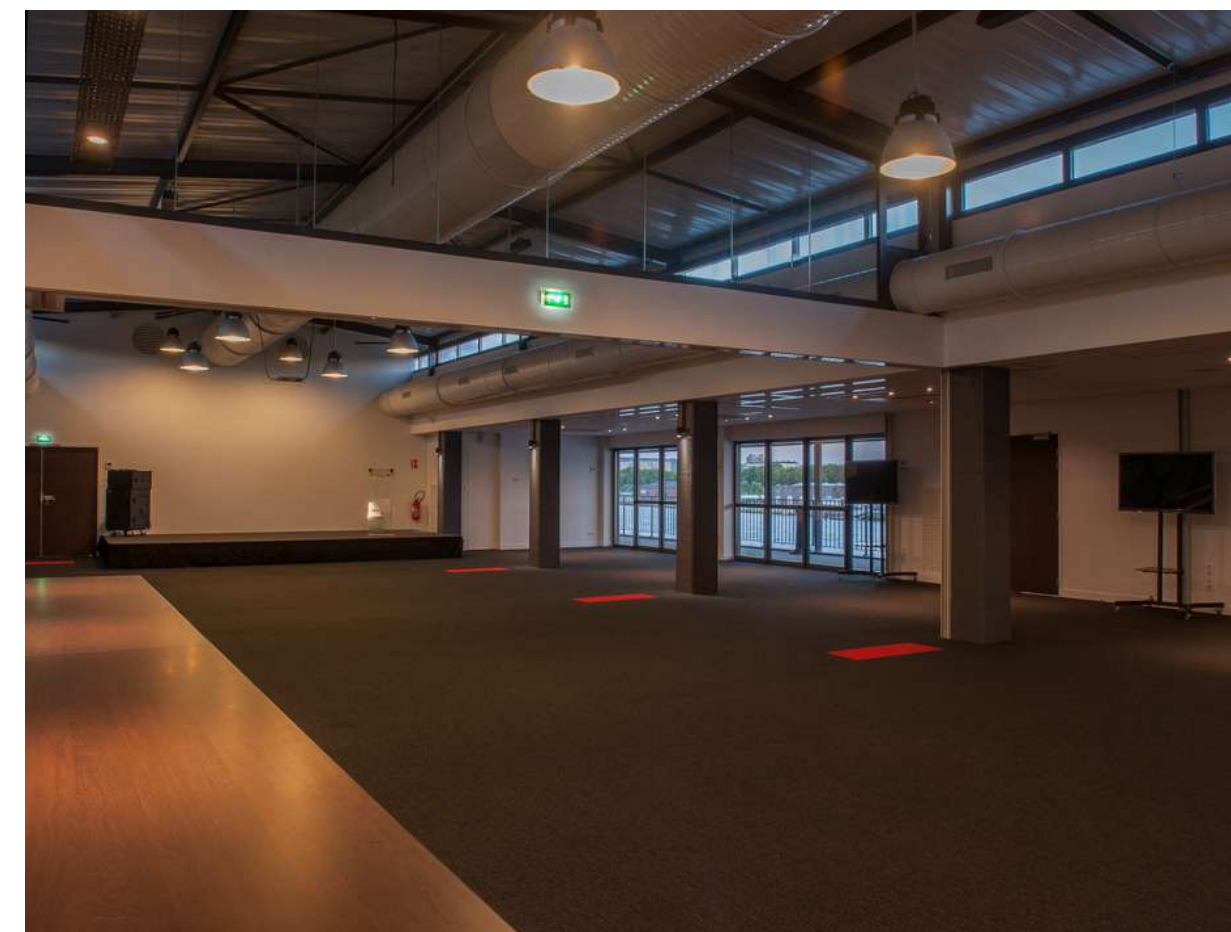

VUE SUR SEINE

*Plaque de
présentation*

2024

Anniversaires & Mariages

VUE SUR SEINE :

Salle de réceptions & séminaires à Rouen quai rive droite

Située au 2ème étage du Hangar 10, à quelques mètres du Pont Flaubert et à proximité du centre historique

Façonnez votre événement selon vos envies
grâce à nos différentes configurations et un système ingénieux de cloisons
amovibles

SALLE 1 → 491 M²

SALLE 2 → 268 M²

SALLE 3 → 223 M²

| *Salle 1 (497m²) + balcon / terrasse*
Spacieuse et modulable

© Jennifer LIBERGE

Vue sur la Seine

© Jennifer LIBERGE

© Jennifer LIBERGE

© Jennifer LIBERGE

© Jennifer LIBERGE

Salle 2 (268m²) + balcon / terrasse

Accueillante et lumineuse

© Jennifer LIBERGE

Salle 3 (223m²) + balcon / terrasse
Confortable et confidentielle

© Jennifer LIBERGE

© Jennifer LIBERGE

© Jennifer LIBERGE

© Jennifer LIBERGE

Quel que soit votre choix, profitez de nos
balcons / terrasses avec vue imprenable sur la Seine