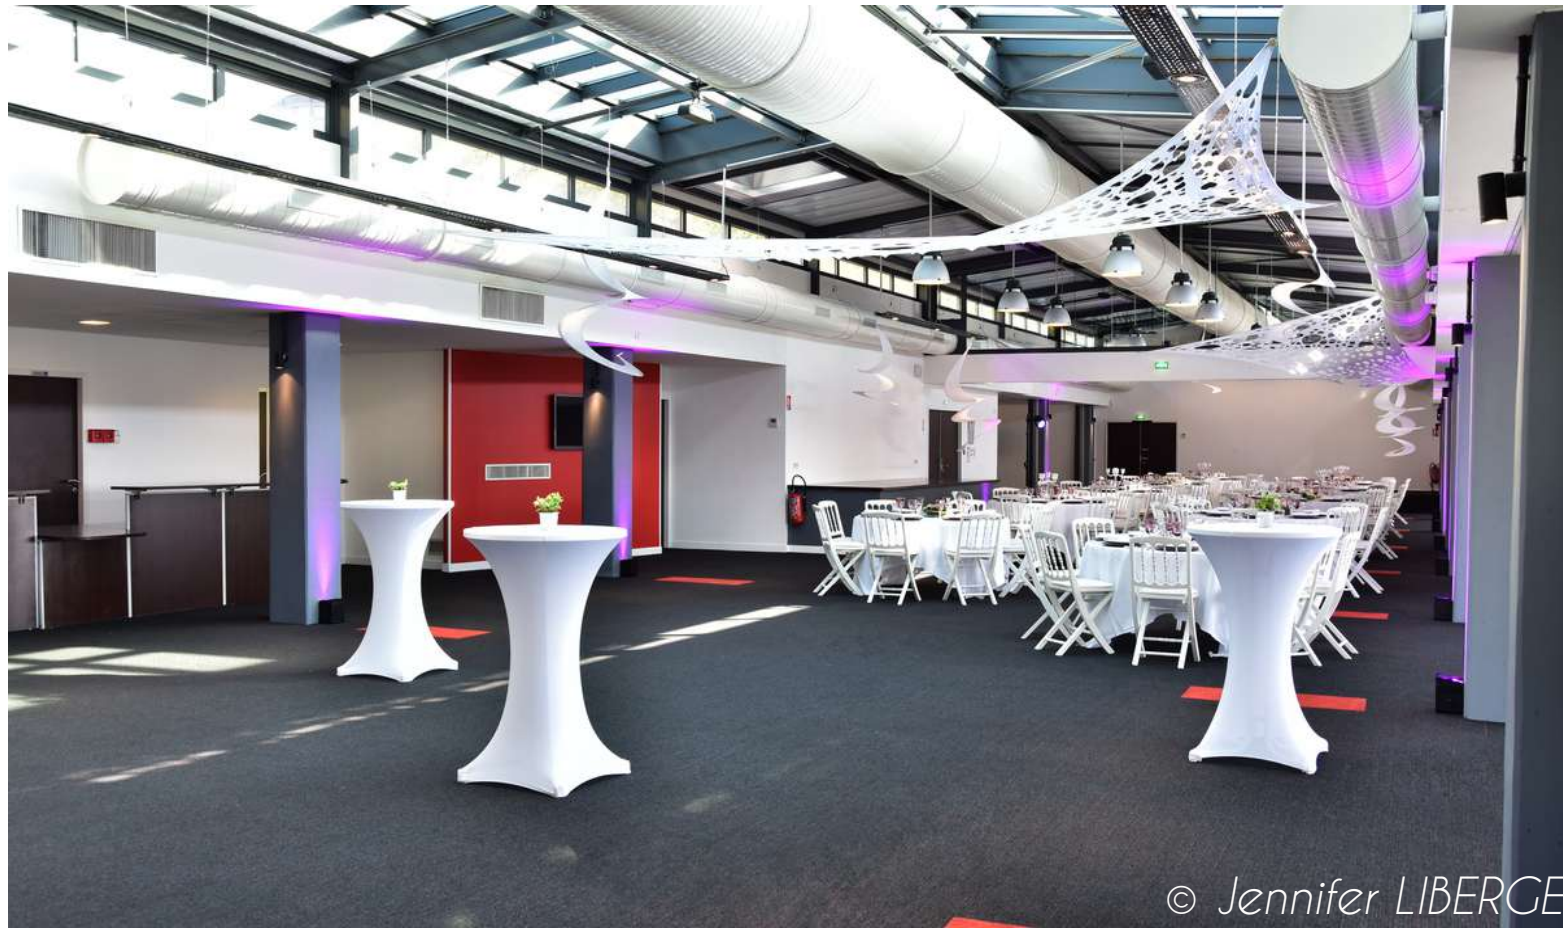

VUE SUR SEINE

*Plaque de
présentation*

2024

Anniversaires & Mariages

VUE SUR SEINE :

Salle de réceptions & séminaires à Rouen quai rive droite

Située au 2ème étage du Hangar 10, à quelques mètres du Pont Flaubert et à proximité du centre historique

Façonnez votre événement selon vos envies
grâce à nos différentes configurations et un système ingénieux de cloisons
amovibles

SALLE 1 → 491 M²

SALLE 2 → 268 M²

SALLE 3 → 223 M²

| *Salle 1 (497m²) + balcon / terrasse*
Spacieuse et modulable

© Jennifer LIBERGE

Vue sur la Seine

© Jennifer LIBERGE

© Jennifer LIBERGE

© Jennifer LIBERGE

© Jennifer LIBERGE

Salle 2 (268m²) + balcon / terrasse

Accueillante et lumineuse

*Tickets en supplément au tarif de 2€ TTC / unité

Retrouvez l'ensemble de nos partenaires sur
www.vue-sur-seine.fr/partenaires/

| Inventaire du matériel

- **360** chaises - **12** fauteuils club + tables basses - **42** tables rondes diamètre 1,50m - **6** tables 2 x 0,90m - **18** tables 1,83 x 0,76m - **4** tables 1,52 x 0,76m - **10** mange-debout diamètre 80cm (nappage à prévoir à la location)
- Estrade composée de **9** panneaux de 2 x 1m – Pupitre
- Vidéo: vidéoprojecteur, **4** écrans mobiles 138cm et **2** écrans fixes 106cm (avec système de chaîne interne et raccord HDMI-VGA-USB pour diffusion de vos supports)
- Offices traiteur : **2** offices traiteur (point d'eau, chambre froide, hotte et branchements électriques, attention pas de point chaud)