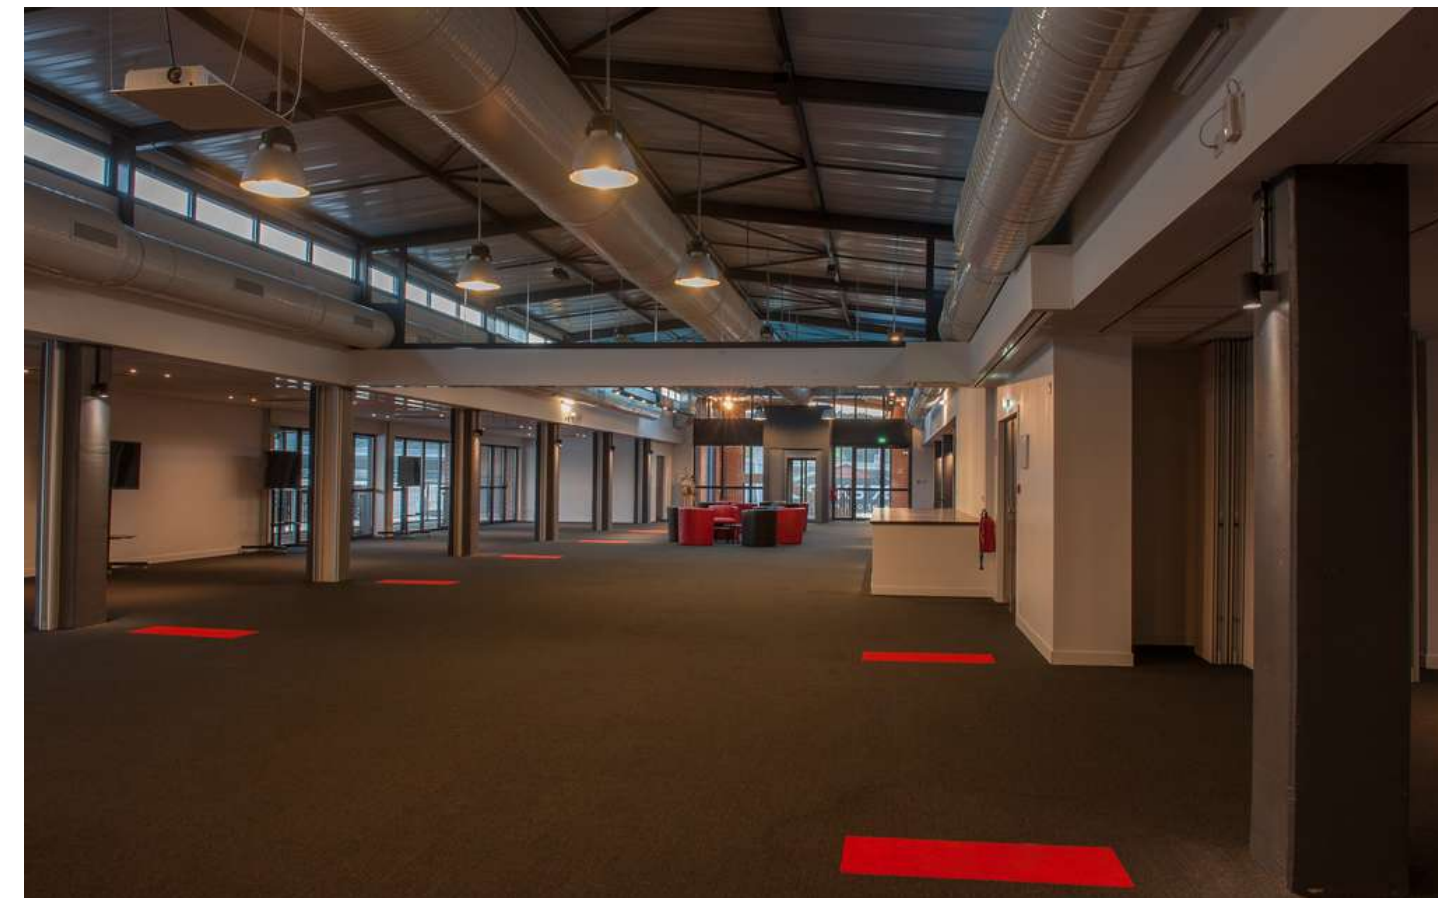

VUE SUR SEINE

*Plaque de
présentation*

2024

Anniversaires & Mariages

VUE SUR SEINE :

Salle de réceptions & séminaires à Rouen quai rive droite

Située au 2ème étage du Hangar 10, à quelques mètres du Pont Flaubert et à proximité du centre historique

Façonnez votre événement selon vos envies
grâce à nos différentes configurations et un système ingénieux de cloisons
amovibles

SALLE 1 → 491 M²

SALLE 2 → 268 M²

SALLE 3 → 223 M²

| *Salle 1 (497m²) + balcon / terrasse*
Spacieuse et modulable

© Jennifer LIBERGE

Vue sur la Seine

© Jennifer LIBERGE

© Jennifer LIBERGE

© Jennifer LIBERGE

© Jennifer LIBERGE

Salle 2 (268m²) + balcon / terrasse

Accueillante et lumineuse

*Tickets en supplément au tarif de 2€ TTC / unité

Retrouvez l'ensemble de nos partenaires sur
www.vue-sur-seine.fr/partenaires/

| Inventaire du matériel

- **360** chaises - **12** fauteuils club + tables basses - **42** tables rondes diamètre 1,50m - **6** tables 2 x 0,90m - **18** tables 1,83 x 0,76m - **4** tables 1,52 x 0,76m - **10** mange-debout diamètre 80cm (nappage à prévoir à la location)
- Estrade composée de **9** panneaux de 2 x 1m – Pupitre
- Vidéo: vidéoprojecteur, **4** écrans mobiles 138cm et **2** écrans fixes 106cm (avec système de chaîne interne et raccord HDMI-VGA-USB pour diffusion de vos supports)
- Offices traiteur : **2** offices traiteur (point d'eau, chambre froide, hotte et branchements électriques, attention pas de point chaud)