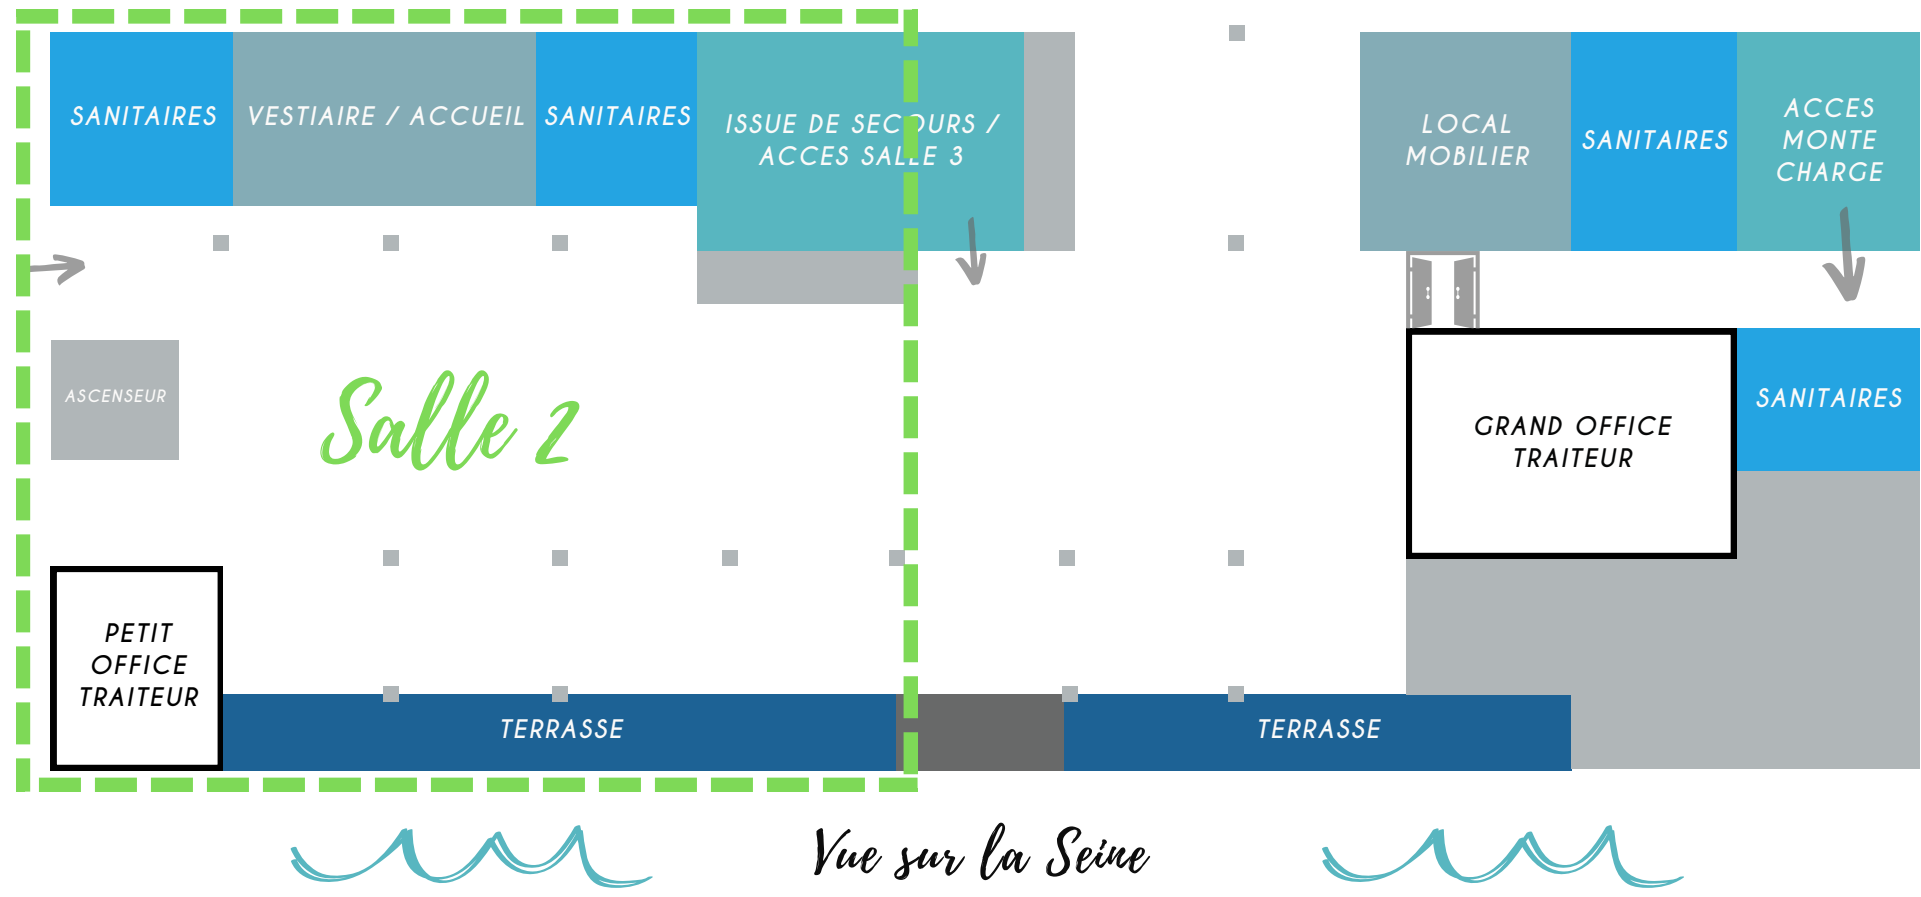

© Jennifer LIBERGE

Vue sur la Seine

© Jennifer LIBERGE

© Jennifer LIBERGE

© Jennifer LIBERGE

© Jennifer LIBERGE

Salle 2 (268m²) + balcon / terrasse

Accueillante et lumineuse

© Jennifer LIBERGE

Salle 3 (223m²) + balcon / terrasse
Confortable et confidentielle

© Jennifer LIBERGE

© Jennifer LIBERGE

© Jennifer LIBERGE

© Jennifer LIBERGE

Quel que soit votre choix, profitez de nos
balcons / terrasses avec vue imprenable sur la Seine

Plan de salle

Vue sur la Seine

| Capacités

	Salle 1	Salle 2	Salle 3
Cabaret	160	70	70
Cocktail	450	250	200
Tables rondes	400	200	130

| Nos prestations

- ✓ Accompagnement et expertise
- ✓ Devis sur-mesure
- ✓ 200 places de parking à proximité*
- ✓ Réseau de partenaires de qualité

*Tickets en supplément au tarif de 2€ TTC / unité

Retrouvez l'ensemble de nos partenaires sur
www.vue-sur-seine.fr/partenaires/

| Inventaire du matériel

- **360** chaises - **12** fauteuils club + tables basses - **42** tables rondes diamètre 1,50m - **6** tables 2 x 0,90m - **18** tables 1,83 x 0,76m - **4** tables 1,52 x 0,76m - **10** mange-debout diamètre 80cm (nappage à prévoir à la location)
- Estrade composée de **9** panneaux de 2 x 1m – Pupitre
- Vidéo: vidéoprojecteur, **4** écrans mobiles 138cm et **2** écrans fixes 106cm (avec système de chaîne interne et raccord HDMI-VGA-USB pour diffusion de vos supports)
- Offices traiteur : **2** offices traiteur (point d'eau, chambre froide, hotte et branchements électriques, attention pas de point chaud)