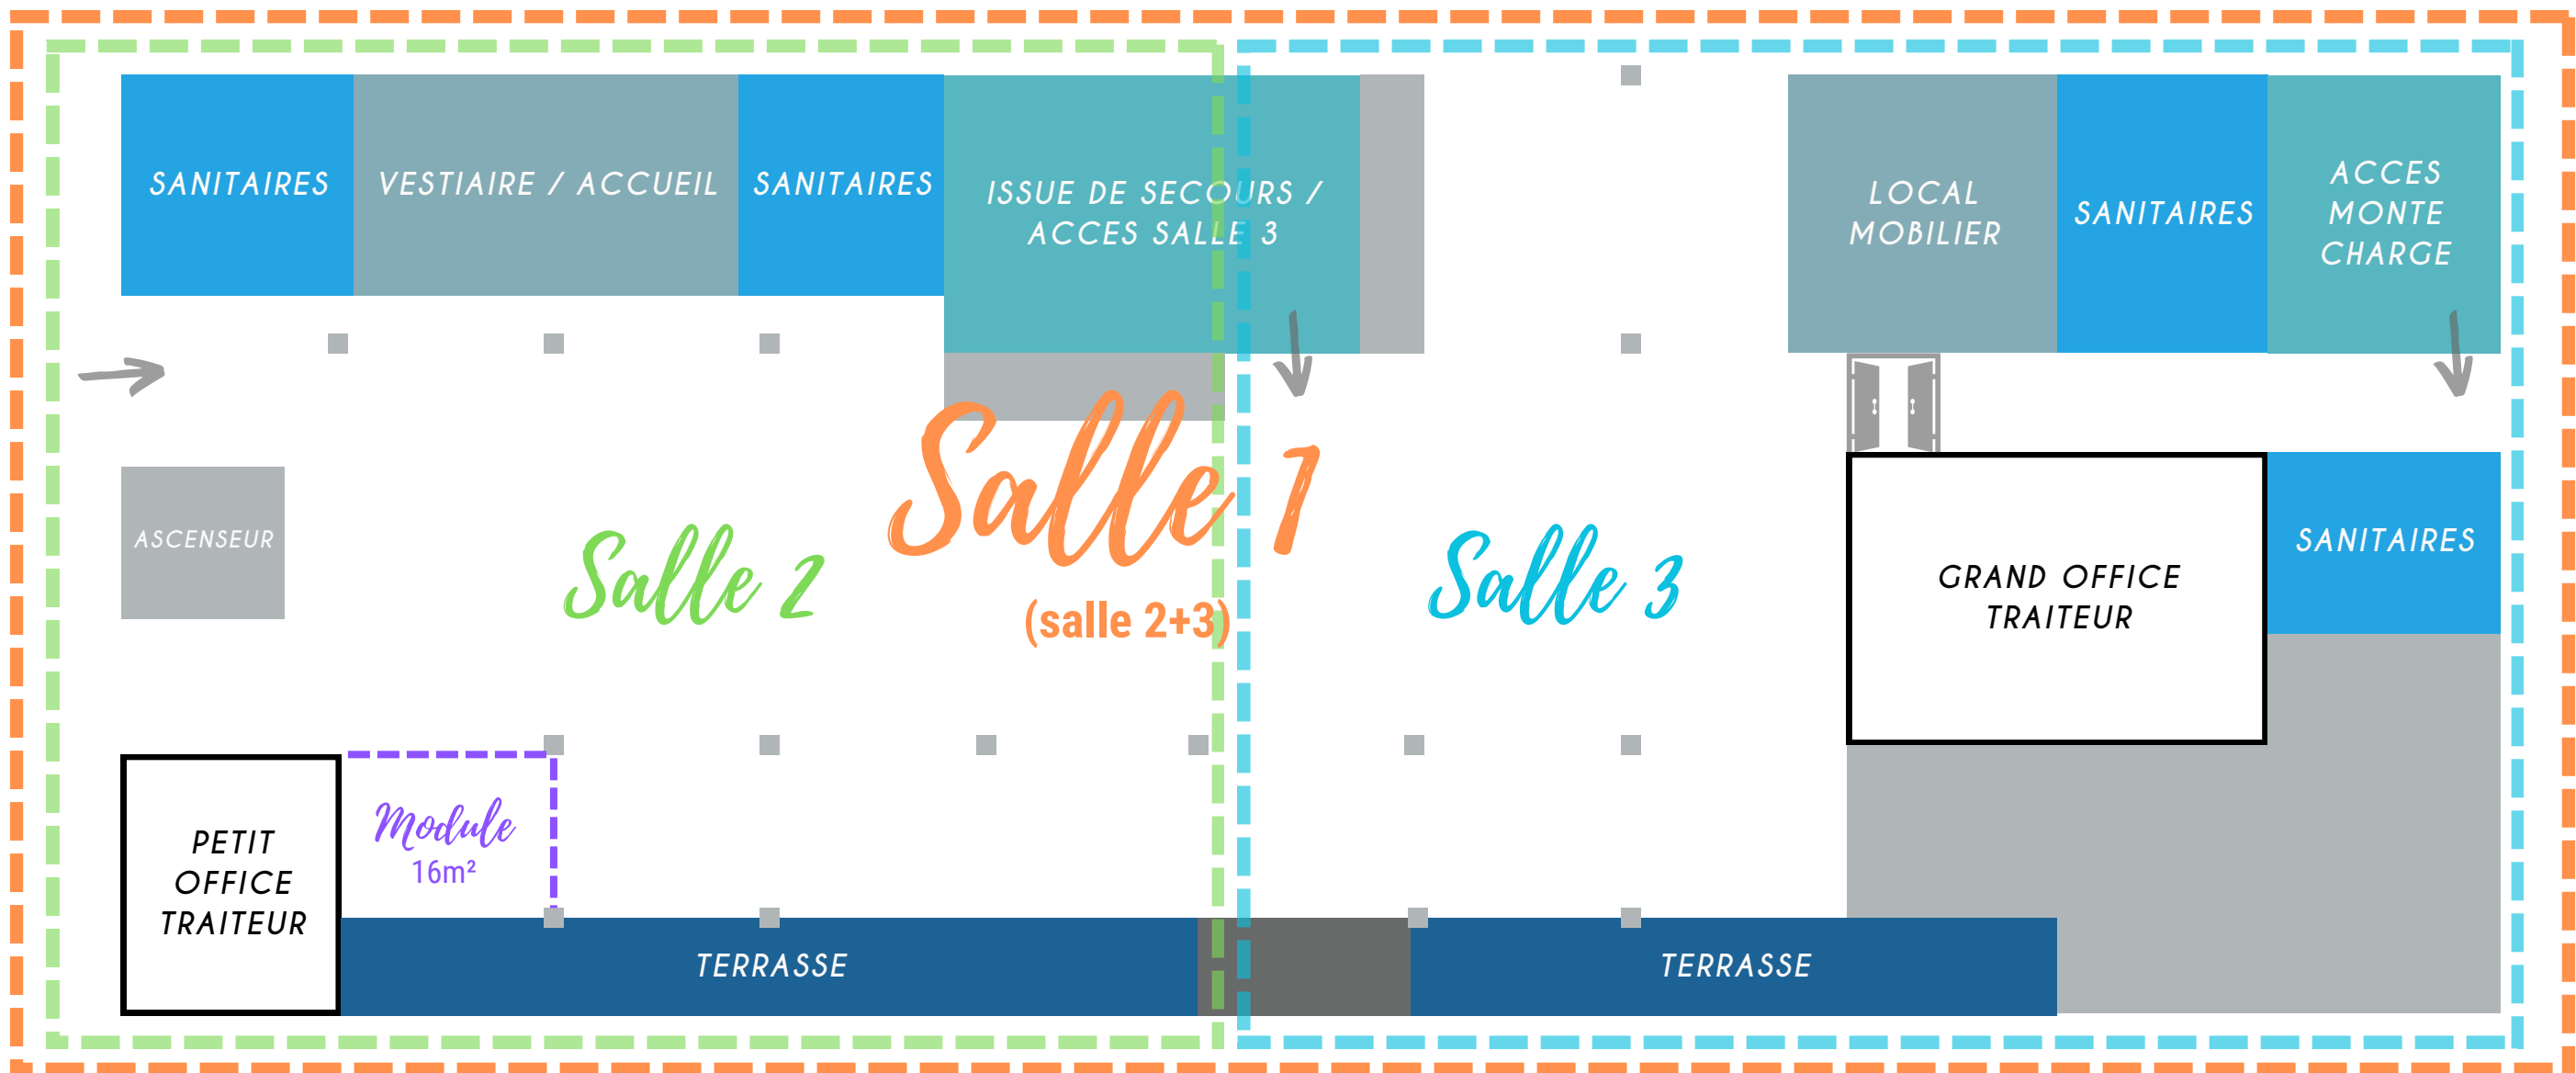

VUE SUR SEINE

*Plaque de
présentation*

2024

Anniversaires & Mariages

VUE SUR SEINE :

Salle de réceptions & séminaires à Rouen quai rive droite

Située au 2ème étage du Hangar 10, à quelques mètres du Pont Flaubert et à proximité du centre historique

© Jennifer LIBERGE

Salle 3 (223m²) + balcon / terrasse
Confortable et confidentielle

© Jennifer LIBERGE

© Jennifer LIBERGE

© Jennifer LIBERGE

© Jennifer LIBERGE

Quel que soit votre choix, profitez de nos
balcons / terrasses avec vue imprenable sur la Seine

Plan de salle

Vue sur la Seine

| Capacités

	Salle 1	Salle 2	Salle 3
Cabaret	160	70	70
Cocktail	450	250	200
Tables rondes	400	200	130

| Nos prestations

- ✓ Accompagnement et expertise
- ✓ Devis sur-mesure
- ✓ 200 places de parking à proximité*
- ✓ Réseau de partenaires de qualité

*Tickets en supplément au tarif de 2€ TTC / unité

Retrouvez l'ensemble de nos partenaires sur
www.vue-sur-seine.fr/partenaires/

| Inventaire du matériel

- **360** chaises - **12** fauteuils club + tables basses - **42** tables rondes diamètre 1,50m - **6** tables 2 x 0,90m - **18** tables 1,83 x 0,76m - **4** tables 1,52 x 0,76m - **10** mange-debout diamètre 80cm (nappage à prévoir à la location)
- Estrade composée de **9** panneaux de 2 x 1m – Pupitre
- Vidéo: vidéoprojecteur, **4** écrans mobiles 138cm et **2** écrans fixes 106cm (avec système de chaîne interne et raccord HDMI-VGA-USB pour diffusion de vos supports)
- Offices traiteur : **2** offices traiteur (point d'eau, chambre froide, hotte et branchements électriques, attention pas de point chaud)