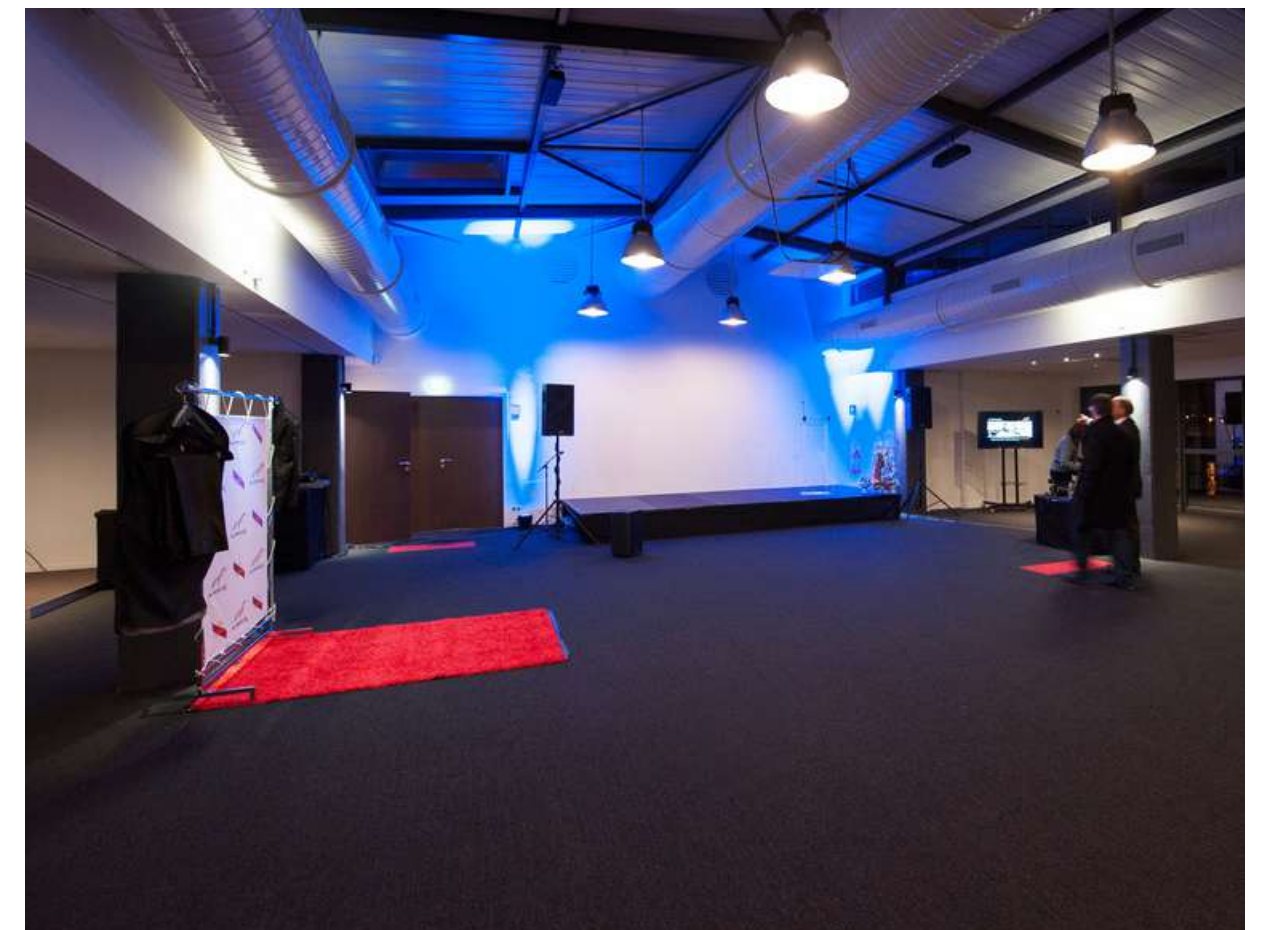

VUE SUR SEINE

*Plaque de
présentation*

2024

Anniversaires & Mariages

VUE SUR SEINE :

Salle de réceptions & séminaires à Rouen quai rive droite

Située au 2ème étage du Hangar 10, à quelques mètres du Pont Flaubert et à proximité du centre historique

© Jennifer LIBERGE

Vue sur la Seine

© Jennifer LIBERGE

© Jennifer LIBERGE

© Jennifer LIBERGE

© Jennifer LIBERGE

Salle 2 (268m²) + balcon / terrasse

Accueillante et lumineuse

© Jennifer LIBERGE

Salle 3 (223m²) + balcon / terrasse
Confortable et confidentielle

© Jennifer LIBERGE

© Jennifer LIBERGE

© Jennifer LIBERGE

© Jennifer LIBERGE

Quel que soit votre choix, profitez de nos
balcons / terrasses avec vue imprenable sur la Seine

*Tickets en supplément au tarif de 2€ TTC / unité

Retrouvez l'ensemble de nos partenaires sur
www.vue-sur-seine.fr/partenaires/

| Inventaire du matériel

- **360** chaises - **12** fauteuils club + tables basses - **42** tables rondes diamètre 1,50m - **6** tables 2 x 0,90m - **18** tables 1,83 x 0,76m - **4** tables 1,52 x 0,76m - **10** mange-debout diamètre 80cm (nappage à prévoir à la location)
- Estrade composée de **9** panneaux de 2 x 1m – Pupitre
- Vidéo: vidéoprojecteur, **4** écrans mobiles 138cm et **2** écrans fixes 106cm (avec système de chaîne interne et raccord HDMI-VGA-USB pour diffusion de vos supports)
- Offices traiteur : **2** offices traiteur (point d'eau, chambre froide, hotte et branchements électriques, attention pas de point chaud)