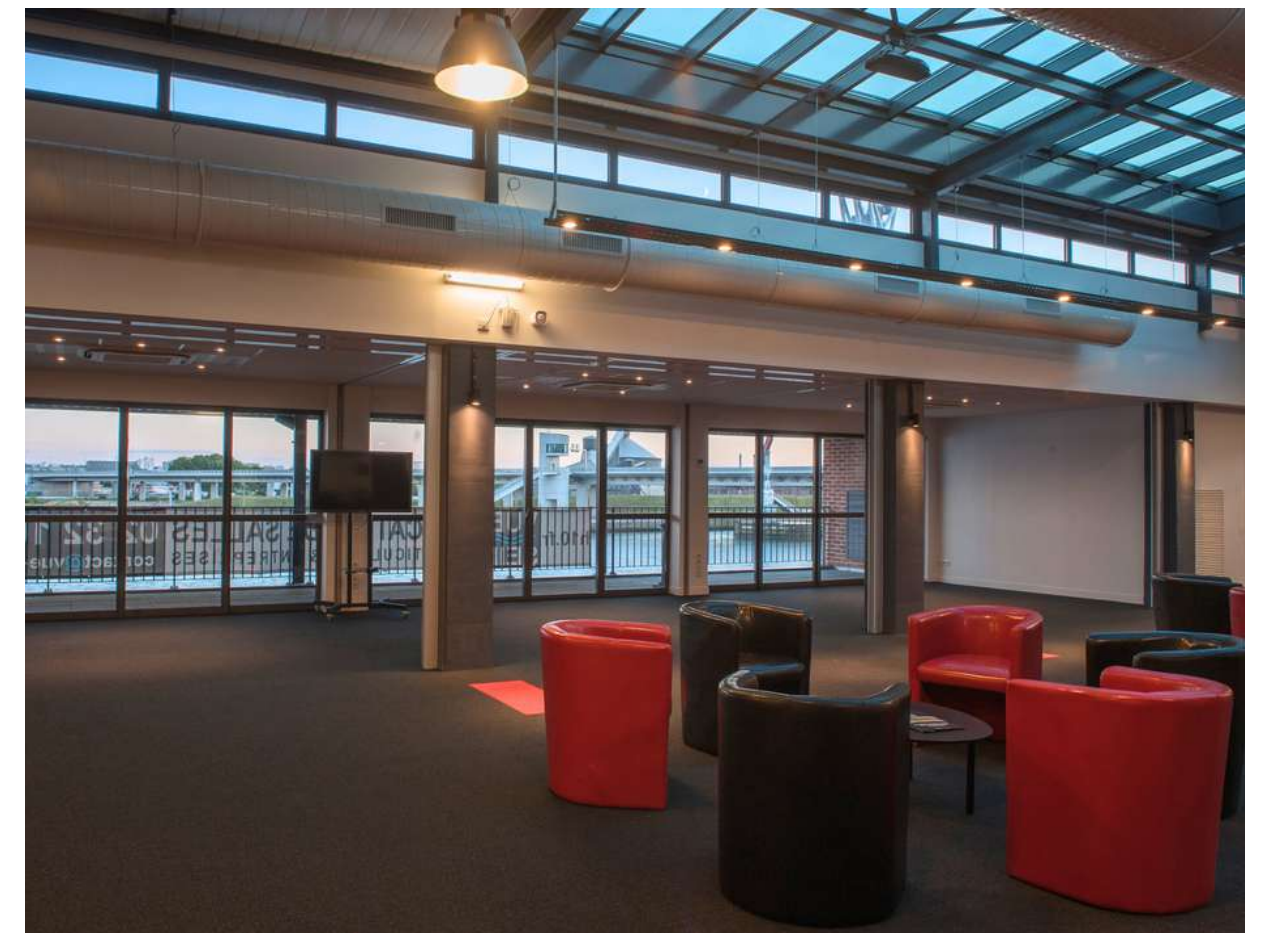

VUE SUR SEINE

*Plaque de
présentation*

2024

Anniversaires & Mariages

VUE SUR SEINE :

Salle de réceptions & séminaires à Rouen quai rive droite

Située au 2ème étage du Hangar 10, à quelques mètres du Pont Flaubert et à proximité du centre historique

© Jennifer LIBERGE

Vue sur la Seine

© Jennifer LIBERGE

© Jennifer LIBERGE

© Jennifer LIBERGE

© Jennifer LIBERGE

Salle 2 (268m²) + balcon / terrasse

Accueillante et lumineuse

© Jennifer LIBERGE

Salle 3 (223m²) + balcon / terrasse
Confortable et confidentielle

© Jennifer LIBERGE

© Jennifer LIBERGE

© Jennifer LIBERGE

© Jennifer LIBERGE

Quel que soit votre choix, profitez de nos
balcons / terrasses avec vue imprenable sur la Seine

*Tickets en supplément au tarif de 2€ TTC / unité

Retrouvez l'ensemble de nos partenaires sur
www.vue-sur-seine.fr/partenaires/

| Inventaire du matériel

- **360** chaises - **12** fauteuils club + tables basses - **42** tables rondes diamètre 1,50m - **6** tables 2 x 0,90m - **18** tables 1,83 x 0,76m - **4** tables 1,52 x 0,76m - **10** mange-debout diamètre 80cm (nappage à prévoir à la location)
- Estrade composée de **9** panneaux de 2 x 1m – Pupitre
- Vidéo: vidéoprojecteur, **4** écrans mobiles 138cm et **2** écrans fixes 106cm (avec système de chaîne interne et raccord HDMI-VGA-USB pour diffusion de vos supports)
- Offices traiteur : **2** offices traiteur (point d'eau, chambre froide, hotte et branchements électriques, attention pas de point chaud)