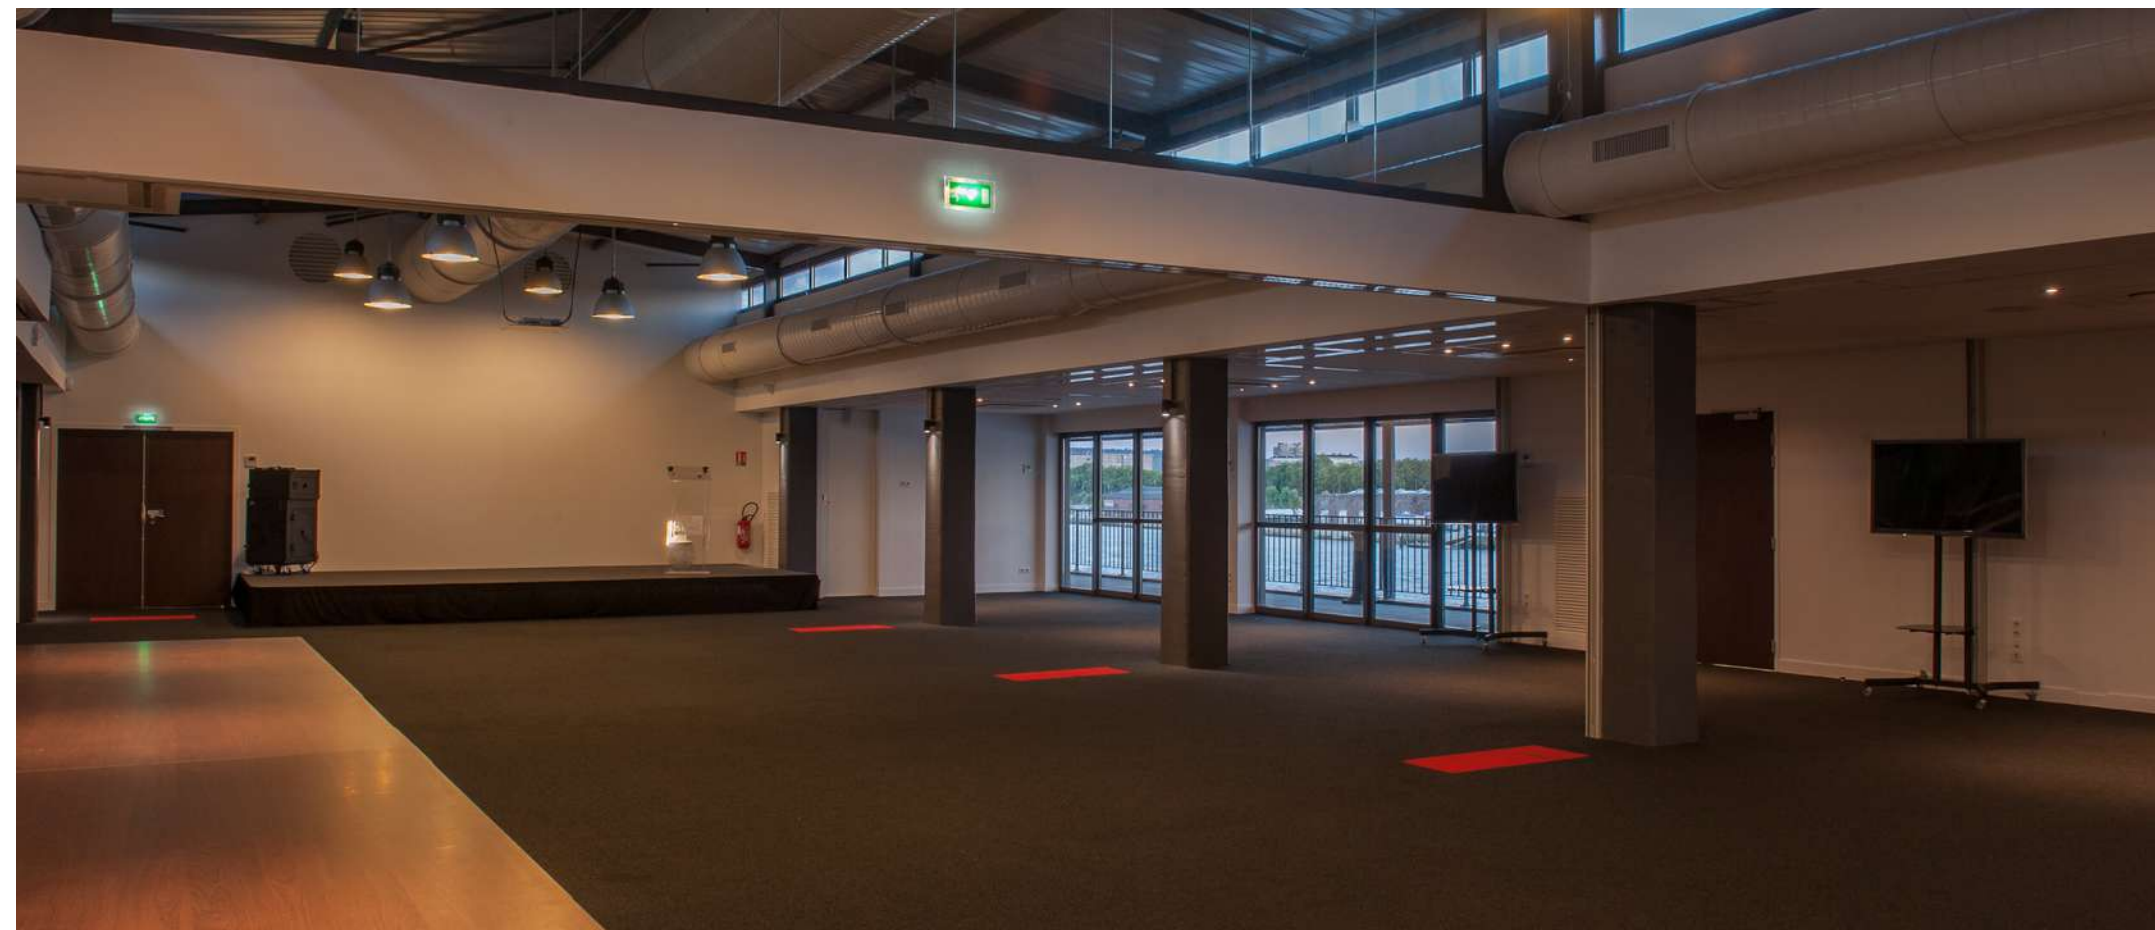

VUE SUR SEINE

*Plaque de
présentation*

2024

Anniversaires & Mariages

VUE SUR SEINE :

Salle de réceptions & séminaires à Rouen quai rive droite

Située au 2ème étage du Hangar 10, à quelques mètres du Pont Flaubert et à proximité du centre historique

© Jennifer LIBERGE

Vue sur la Seine

© Jennifer LIBERGE

© Jennifer LIBERGE

© Jennifer LIBERGE

© Jennifer LIBERGE

Salle 2 (268m²) + balcon / terrasse

Accueillante et lumineuse

© Jennifer LIBERGE

Salle 3 (223m²) + balcon / terrasse
Confortable et confidentielle

© Jennifer LIBERGE

© Jennifer LIBERGE

© Jennifer LIBERGE

© Jennifer LIBERGE

Quel que soit votre choix, profitez de nos
balcons / terrasses avec vue imprenable sur la Seine

*Tickets en supplément au tarif de 2€ TTC / unité

Retrouvez l'ensemble de nos partenaires sur
www.vue-sur-seine.fr/partenaires/

| Inventaire du matériel

- **360** chaises - **12** fauteuils club + tables basses - **42** tables rondes diamètre 1,50m - **6** tables 2 x 0,90m - **18** tables 1,83 x 0,76m - **4** tables 1,52 x 0,76m - **10** mange-debout diamètre 80cm (nappage à prévoir à la location)
- Estrade composée de **9** panneaux de 2 x 1m – Pupitre
- Vidéo: vidéoprojecteur, **4** écrans mobiles 138cm et **2** écrans fixes 106cm (avec système de chaîne interne et raccord HDMI-VGA-USB pour diffusion de vos supports)
- Offices traiteur : **2** offices traiteur (point d'eau, chambre froide, hotte et branchements électriques, attention pas de point chaud)