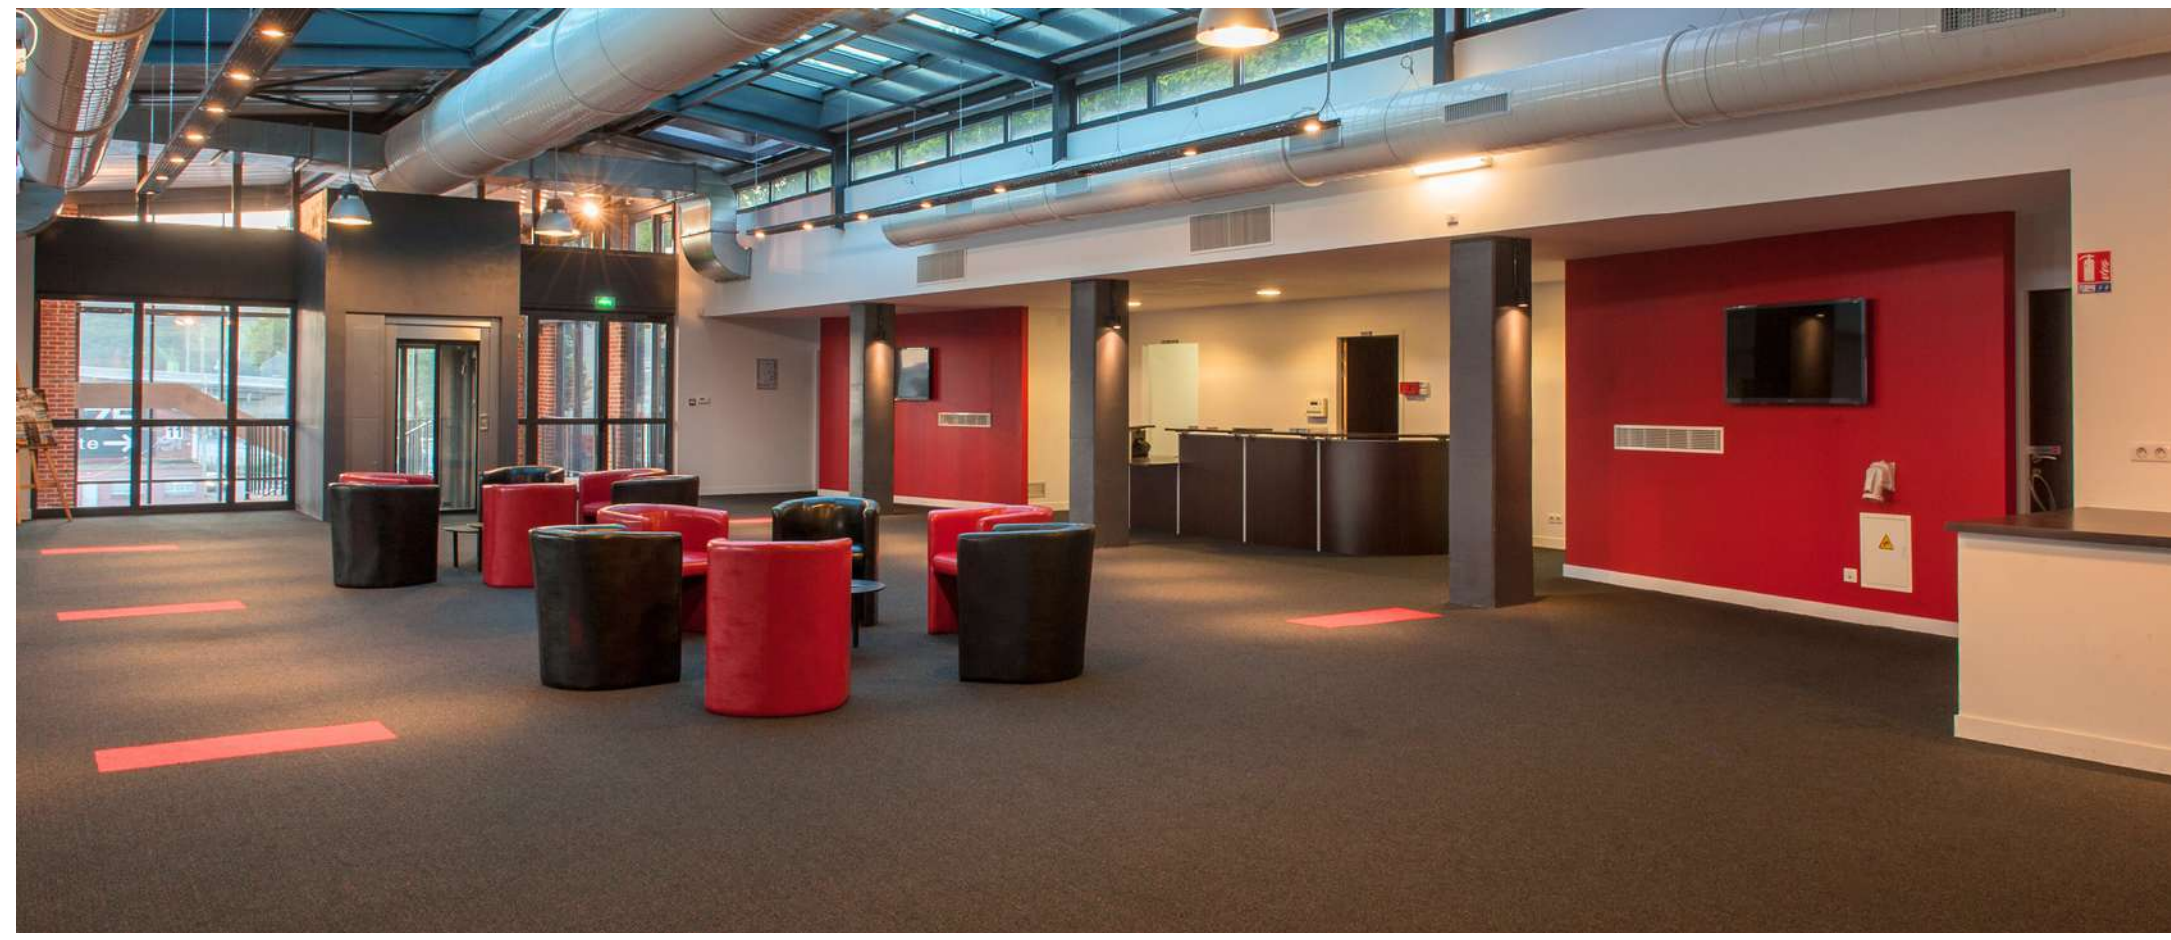

VUE SUR SEINE

*Plaque de
présentation*

2024

Anniversaires & Mariages

VUE SUR SEINE :

Salle de réceptions & séminaires à Rouen quai rive droite

Située au 2ème étage du Hangar 10, à quelques mètres du Pont Flaubert et à proximité du centre historique

© Jennifer LIBERGE

Vue sur la Seine

© Jennifer LIBERGE

© Jennifer LIBERGE

© Jennifer LIBERGE

© Jennifer LIBERGE

Salle 2 (268m²) + balcon / terrasse

Accueillante et lumineuse

© Jennifer LIBERGE

Salle 3 (223m²) + balcon / terrasse
Confortable et confidentielle

© Jennifer LIBERGE

© Jennifer LIBERGE

© Jennifer LIBERGE

© Jennifer LIBERGE

Quel que soit votre choix, profitez de nos
balcons / terrasses avec vue imprenable sur la Seine

*Tickets en supplément au tarif de 2€ TTC / unité

Retrouvez l'ensemble de nos partenaires sur
www.vue-sur-seine.fr/partenaires/

| Inventaire du matériel

- **360** chaises - **12** fauteuils club + tables basses - **42** tables rondes diamètre 1,50m - **6** tables 2 x 0,90m - **18** tables 1,83 x 0,76m - **4** tables 1,52 x 0,76m - **10** mange-debout diamètre 80cm (nappage à prévoir à la location)
- Estrade composée de **9** panneaux de 2 x 1m – Pupitre
- Vidéo: vidéoprojecteur, **4** écrans mobiles 138cm et **2** écrans fixes 106cm (avec système de chaîne interne et raccord HDMI-VGA-USB pour diffusion de vos supports)
- Offices traiteur : **2** offices traiteur (point d'eau, chambre froide, hotte et branchements électriques, attention pas de point chaud)