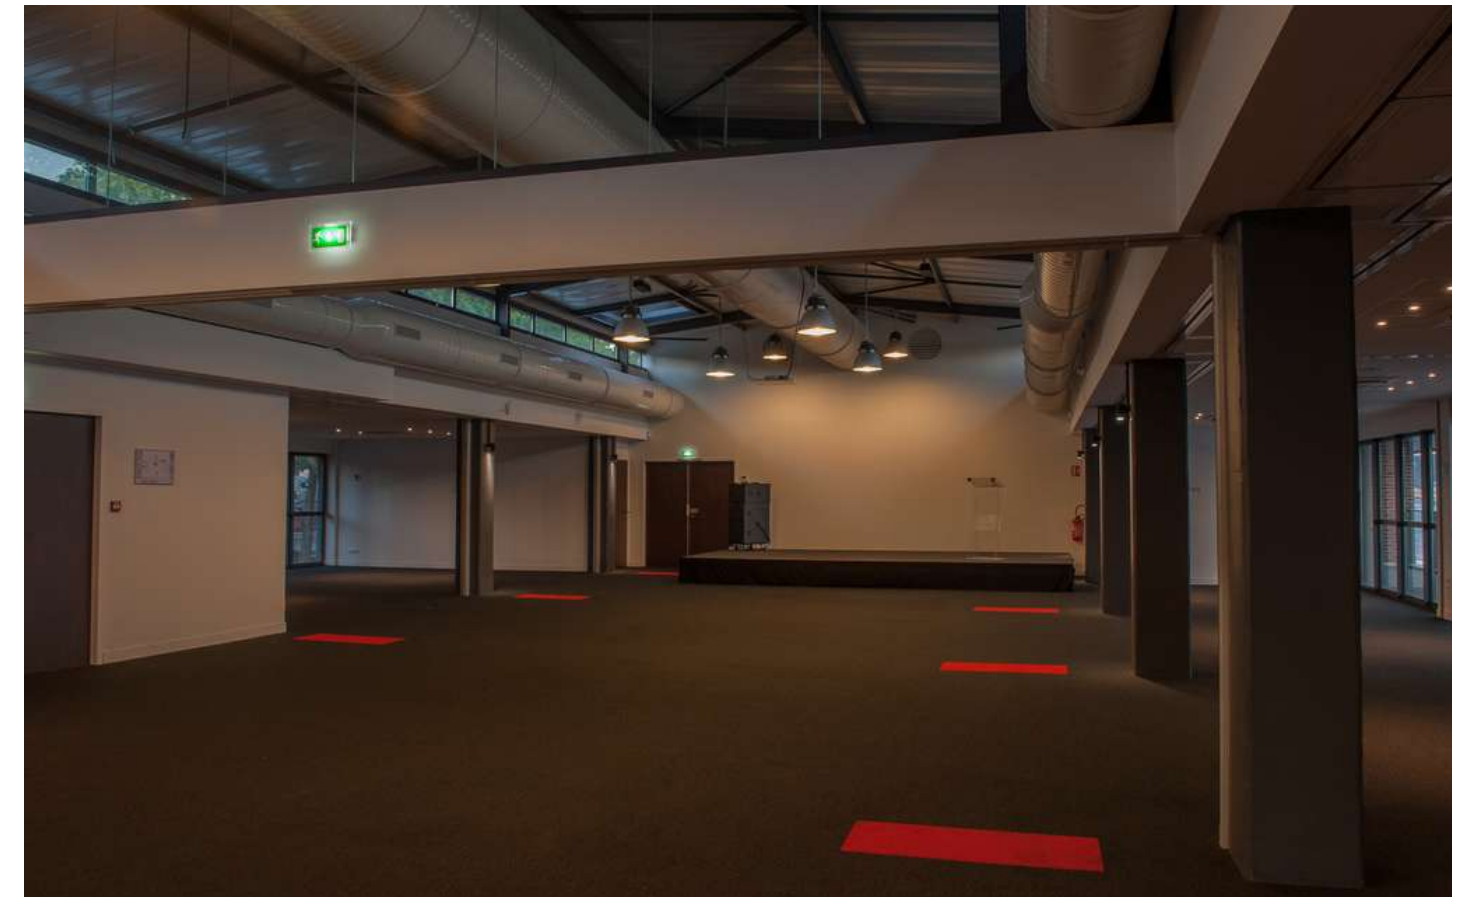

VUE SUR SEINE

*Plaque de
présentation*

2024

Anniversaires & Mariages

VUE SUR SEINE :

Salle de réceptions & séminaires à Rouen quai rive droite

Située au 2ème étage du Hangar 10, à quelques mètres du Pont Flaubert et à proximité du centre historique

© Jennifer LIBERGE

Vue sur la Seine

© Jennifer LIBERGE

© Jennifer LIBERGE

© Jennifer LIBERGE

© Jennifer LIBERGE

Salle 2 (268m²) + balcon / terrasse

Accueillante et lumineuse

© Jennifer LIBERGE

Salle 3 (223m²) + balcon / terrasse
Confortable et confidentielle

© Jennifer LIBERGE

© Jennifer LIBERGE

© Jennifer LIBERGE

© Jennifer LIBERGE

Quel que soit votre choix, profitez de nos
balcons / terrasses avec vue imprenable sur la Seine

*Tickets en supplément au tarif de 2€ TTC / unité

Retrouvez l'ensemble de nos partenaires sur
www.vue-sur-seine.fr/partenaires/

| Inventaire du matériel

- **360** chaises - **12** fauteuils club + tables basses - **42** tables rondes diamètre 1,50m - **6** tables 2 x 0,90m - **18** tables 1,83 x 0,76m - **4** tables 1,52 x 0,76m - **10** mange-debout diamètre 80cm (nappage à prévoir à la location)
- Estrade composée de **9** panneaux de 2 x 1m – Pupitre
- Vidéo: vidéoprojecteur, **4** écrans mobiles 138cm et **2** écrans fixes 106cm (avec système de chaîne interne et raccord HDMI-VGA-USB pour diffusion de vos supports)
- Offices traiteur : **2** offices traiteur (point d'eau, chambre froide, hotte et branchements électriques, attention pas de point chaud)