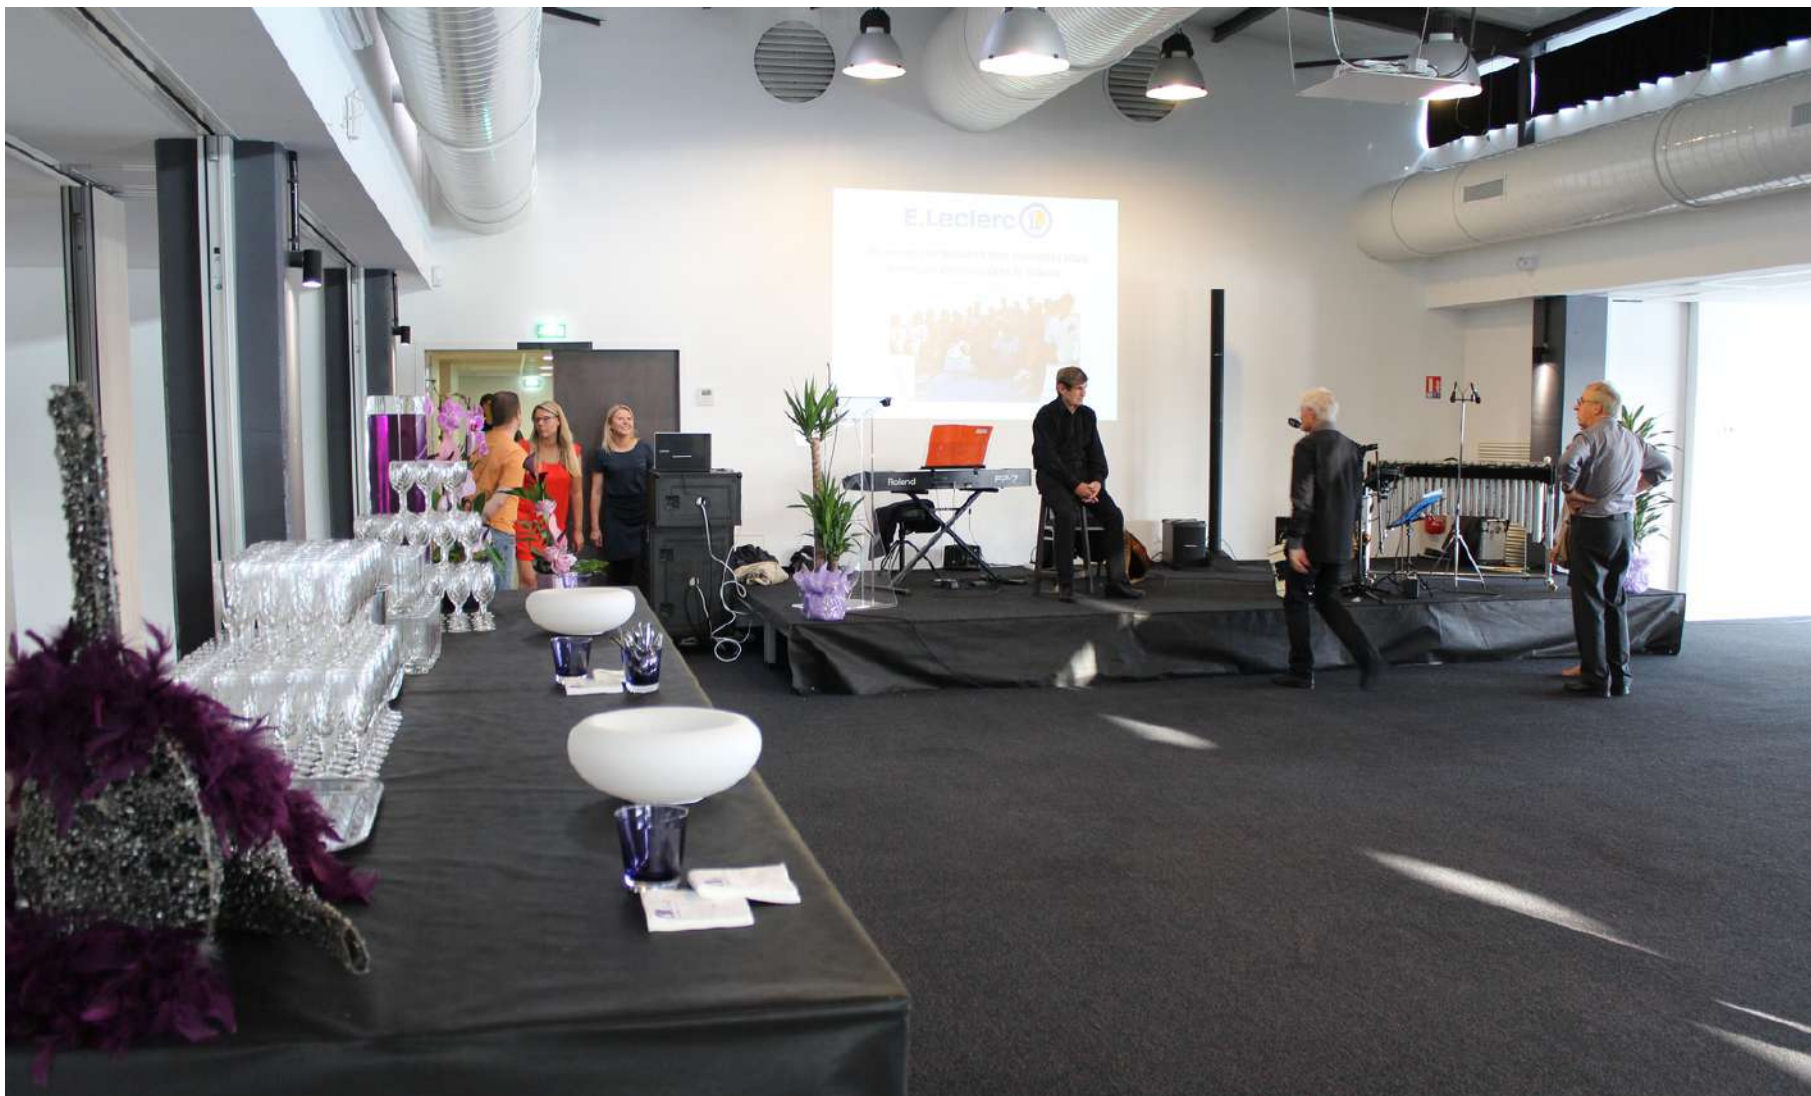

VUE SUR SEINE

*Plaque de
présentation*

2024

Anniversaires & Mariages

VUE SUR SEINE :

Salle de réceptions & séminaires à Rouen quai rive droite

Située au 2ème étage du Hangar 10, à quelques mètres du Pont Flaubert et à proximité du centre historique

© Jennifer LIBERGE

Vue sur la Seine

© Jennifer LIBERGE

© Jennifer LIBERGE

© Jennifer LIBERGE

© Jennifer LIBERGE

Salle 2 (268m²) + balcon / terrasse

Accueillante et lumineuse

© Jennifer LIBERGE

Salle 3 (223m²) + balcon / terrasse
Confortable et confidentielle

© Jennifer LIBERGE

© Jennifer LIBERGE

© Jennifer LIBERGE

© Jennifer LIBERGE

Quel que soit votre choix, profitez de nos
balcons / terrasses avec vue imprenable sur la Seine

*Tickets en supplément au tarif de 2€ TTC / unité

Retrouvez l'ensemble de nos partenaires sur
www.vue-sur-seine.fr/partenaires/

| Inventaire du matériel

- **360** chaises - **12** fauteuils club + tables basses - **42** tables rondes diamètre 1,50m - **6** tables 2 x 0,90m - **18** tables 1,83 x 0,76m - **4** tables 1,52 x 0,76m - **10** mange-debout diamètre 80cm (nappage à prévoir à la location)
- Estrade composée de **9** panneaux de 2 x 1m – Pupitre
- Vidéo: vidéoprojecteur, **4** écrans mobiles 138cm et **2** écrans fixes 106cm (avec système de chaîne interne et raccord HDMI-VGA-USB pour diffusion de vos supports)
- Offices traiteur : **2** offices traiteur (point d'eau, chambre froide, hotte et branchements électriques, attention pas de point chaud)