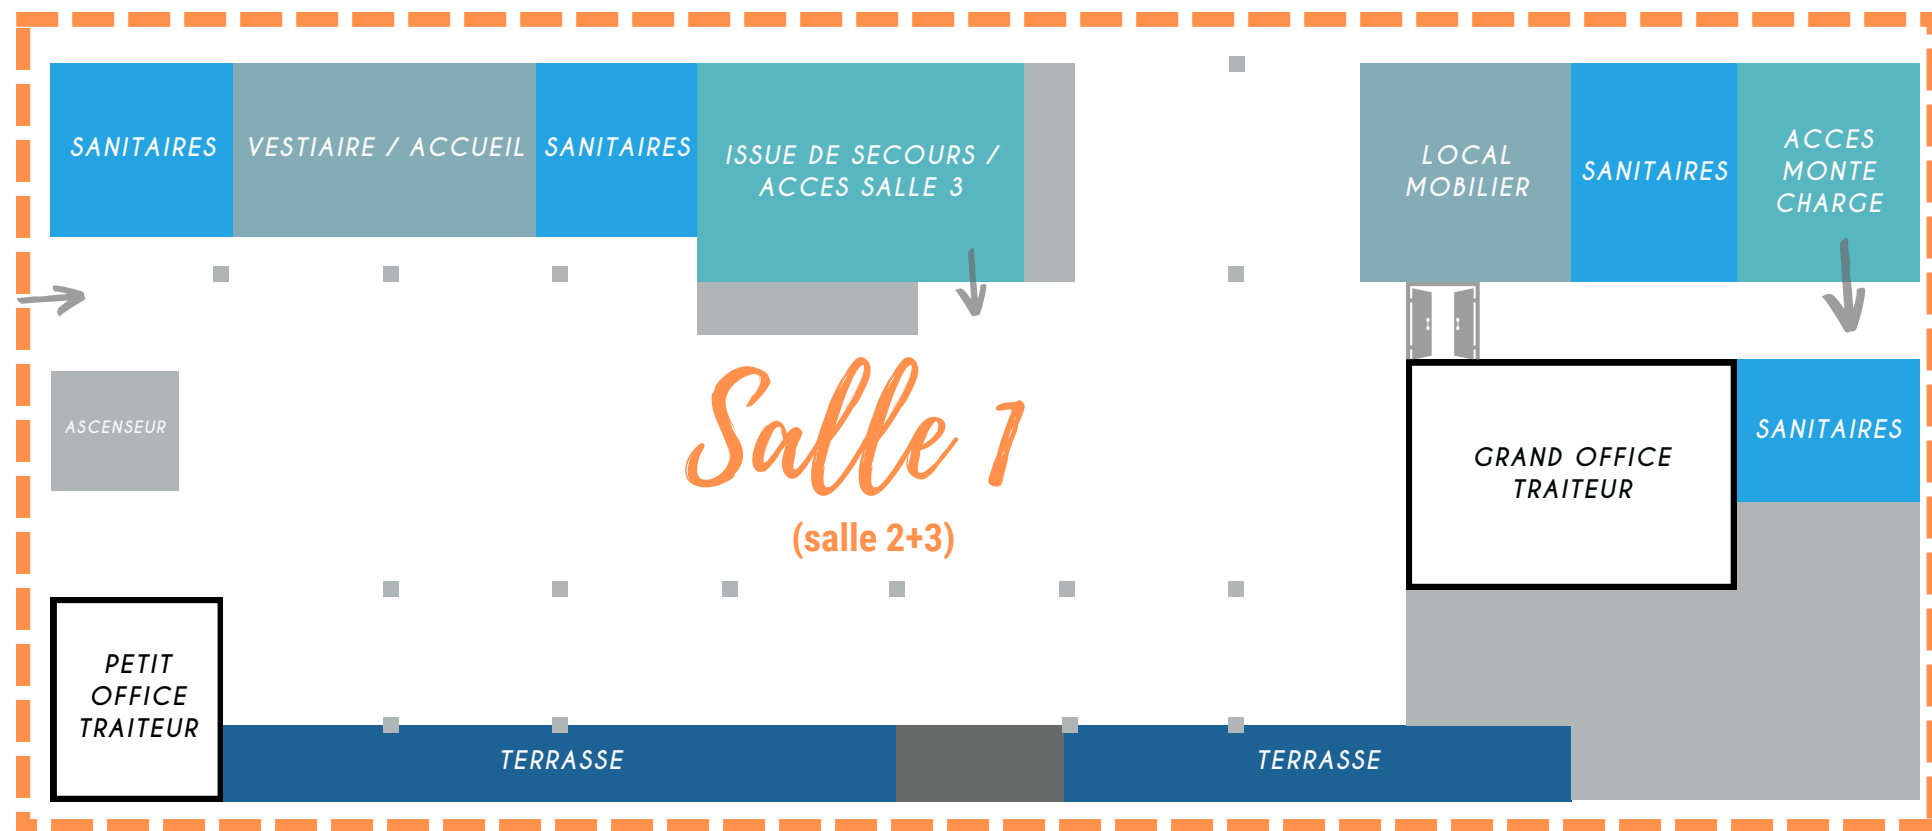

Vue sur la Seine