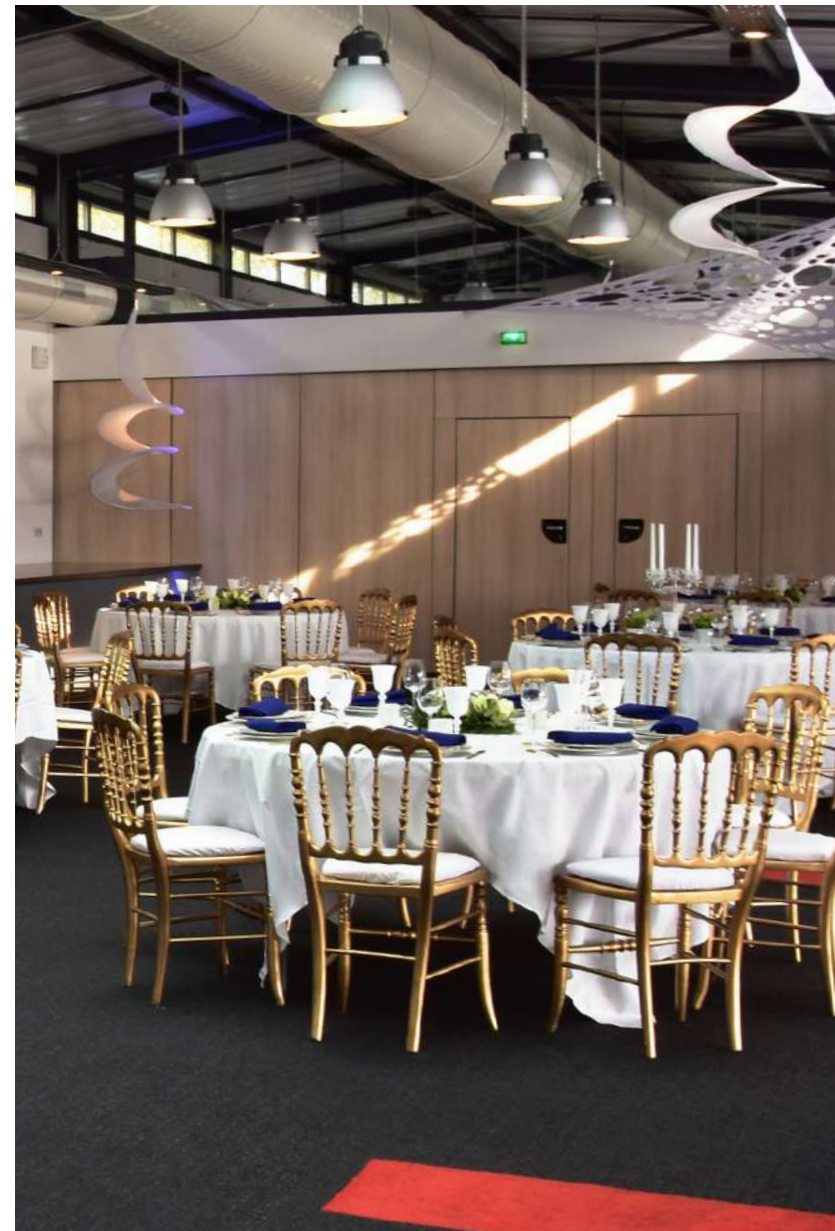

SALLE 2 → 268 M²